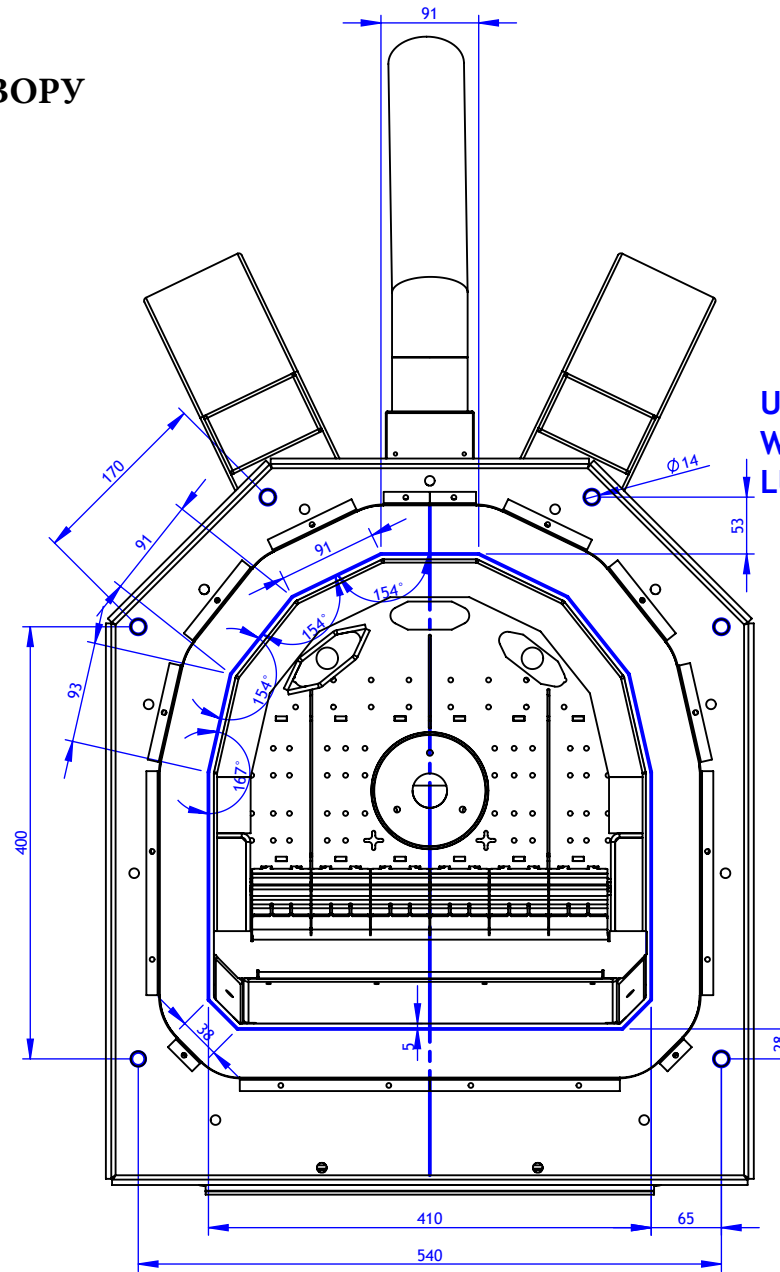

РОЗМІРИ МОНТАЖНОГО ОТВОРУ
UNI-MAX 400кВт

UWAGA !!!
WYMIARY UWZGLĘNAJĄ
LUZ MONTAŻOWY