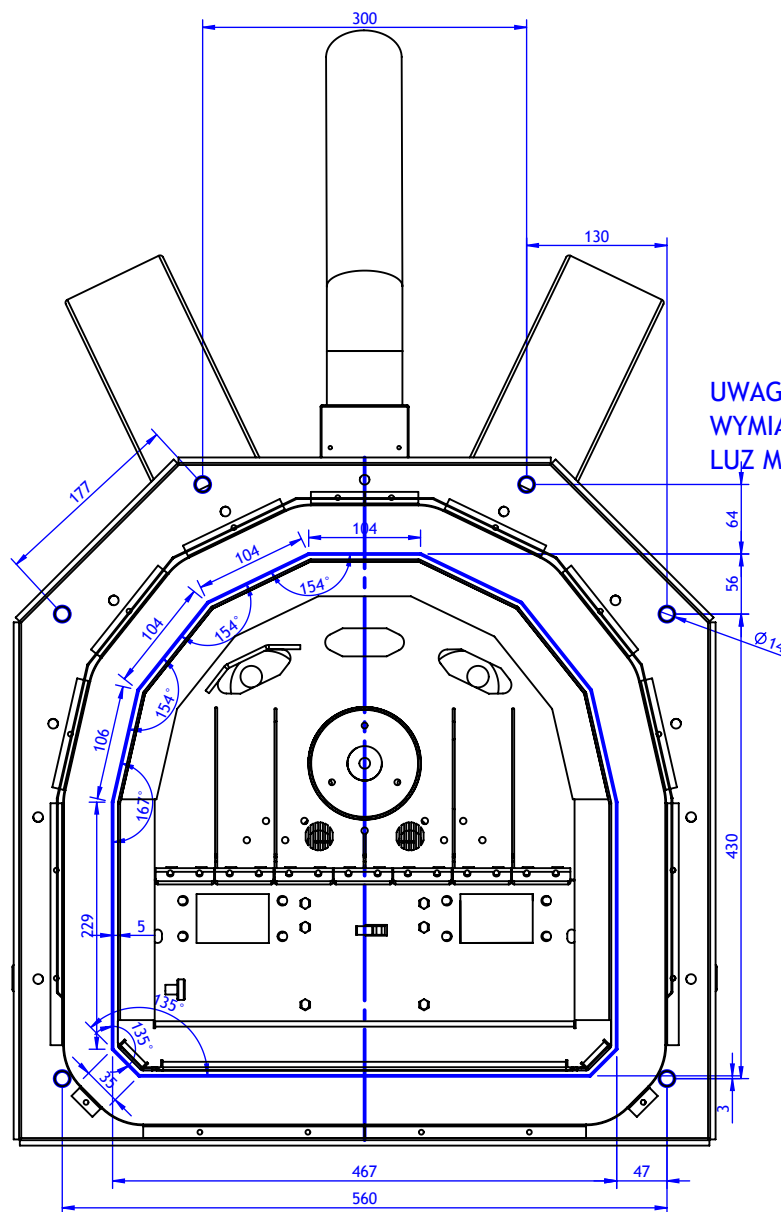

# РОЗМІРИ МОНТАЖНОГО ОТВОРУ UNI-MAX 500kW

UWAGA !!!  
WYMIARY UWZGLĘDNIJĄ  
LUZ MONTAŻOWY